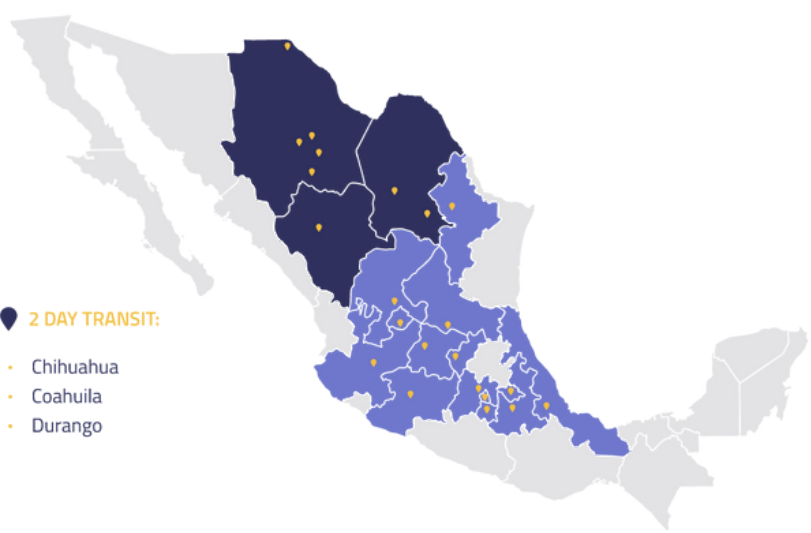

COBERTURA

NEXT DAY:

- CDMX y Área Metropolitana
- Aguascalientes
- Coahuila
- Guanajuato
- Jalisco
- México
- Michoacán
- Morelos
- Nuevo León
- Puebla
- Querétaro
- San Luis Potosí
- Tlaxcala
- Veracruz
- Zacatecas

2 DAY TRANSIT:

- Chihuahua
- Coahuila
- Durango

NIVELES DE SERVICIO

96%

DELIVERY SUCCESS

99%

DELIVERY ATTEMPT

94%